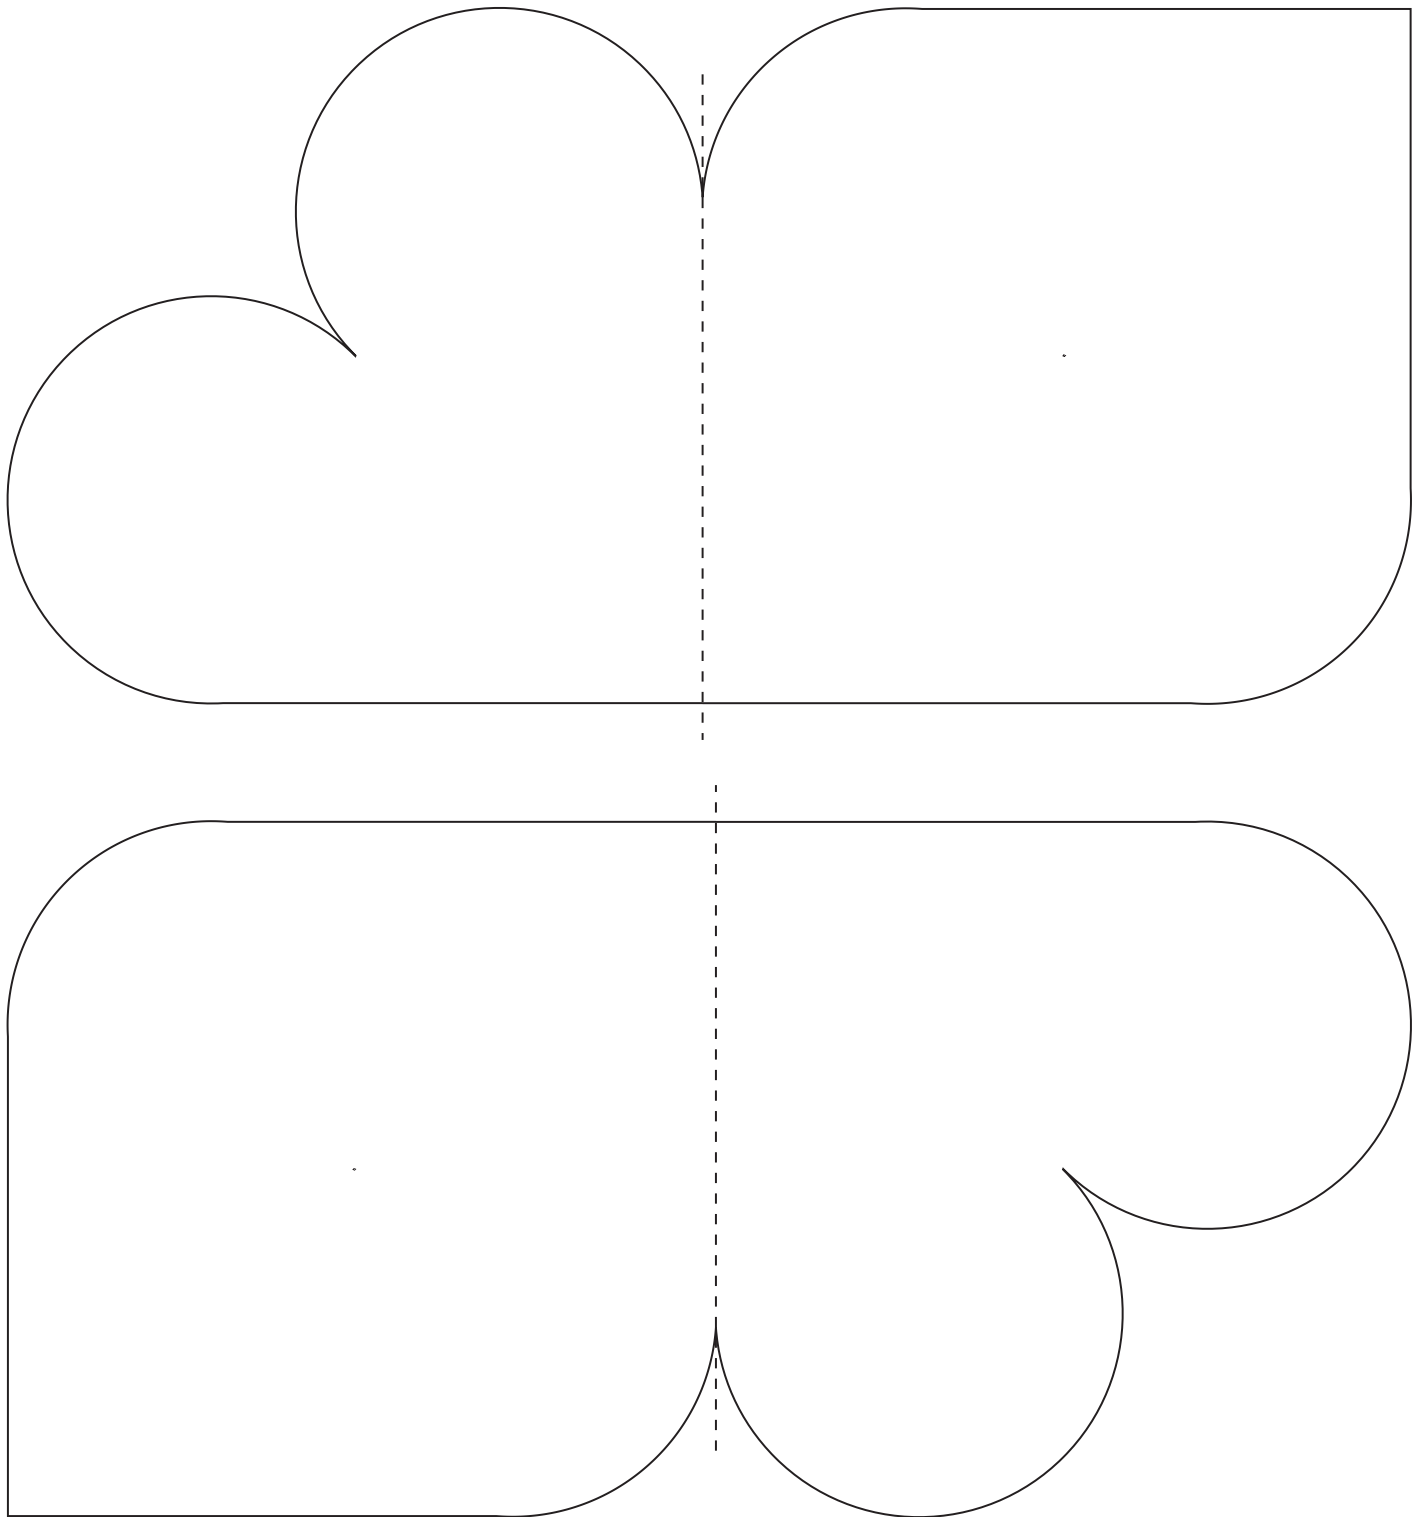

biglietto a cuore  
chiuso, misure: 9,5cmx9cm

1 cartoncino bianco  
1 cartoncino colore

forbici /taglierino  
colla

----- piega

————— taglio

ROSSO / COLORE

BIANCO